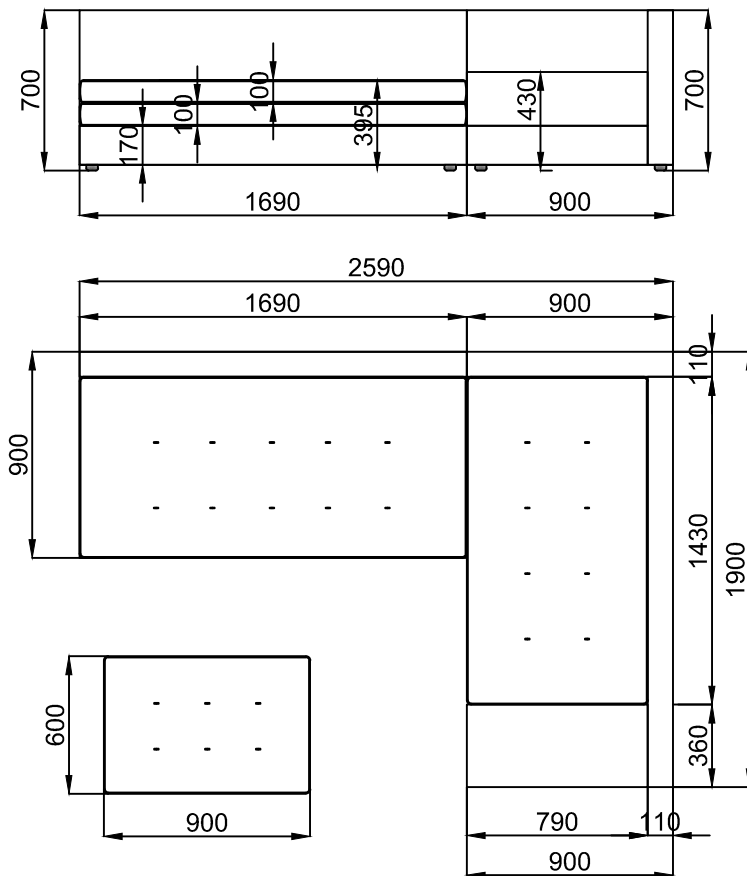

Sauza

dimensions - 2590/ 1900/ 700 mm
 seating height - 395 mm

✦ **underseating area material** - belts

✦ **foam** - bottom pillows - 100 mm /HR 3535/
 top pillows - 100 mm /HR 3535/

✦ **pillows material** - silicone fluff

of boxes :

Package №1 - 70.2 kg

Package №2 - 50 kg

Package №3 - 15.2 kg