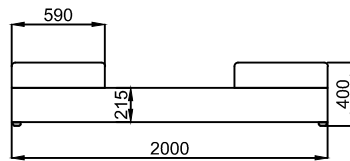

Milos

dimensions - 2520/ 2800/ 620 mm
seating height - 400 mm

* **undersating area material** - belts

* **foam** - 160 mm /HR 3535/

* **pillows material** - silicone fluff

of boxes :

- Package №1 - 51 kg
- Package №2 - 56.3 kg
- Package №3 - 21 kg
- Package №4 - 43.7 kg