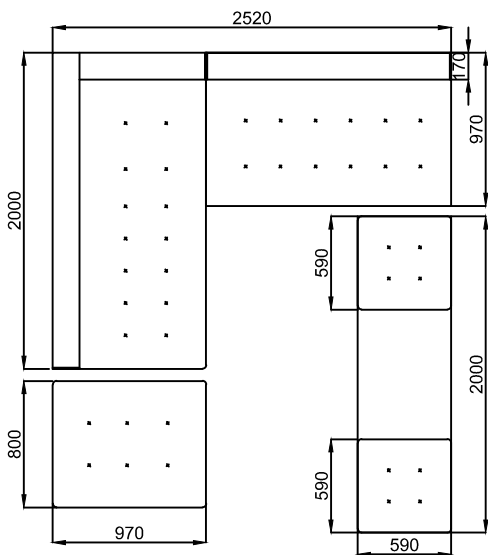

Milos

dimensions - 2520/ 2800/ 620 mm
seating height - 400 mm

* **undersating area material** - belts

* **foam** - 160 mm /HR 3535/

* **pillows material** - silicone fluff

of boxes :

- Package №1 - 51 kg
- Package №2 - 56.3 kg
- Package №3 - 21 kg
- Package №4 - 43.7 kg