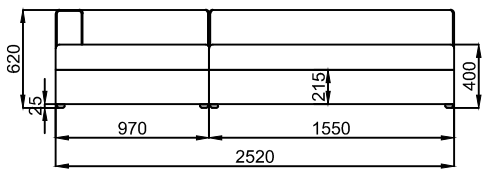

Milos

dimensions - 2520/ 2800/ 620 mm
seating height - 400 mm

* **undersating area material** - belts

* **foam** - 160 mm /HR 3535/

* **pillows material** - silicone fluff

of boxes :

- Package №1 - 51 kg
- Package №2 - 56.3 kg
- Package №3 - 21 kg
- Package №4 - 43.7 kg